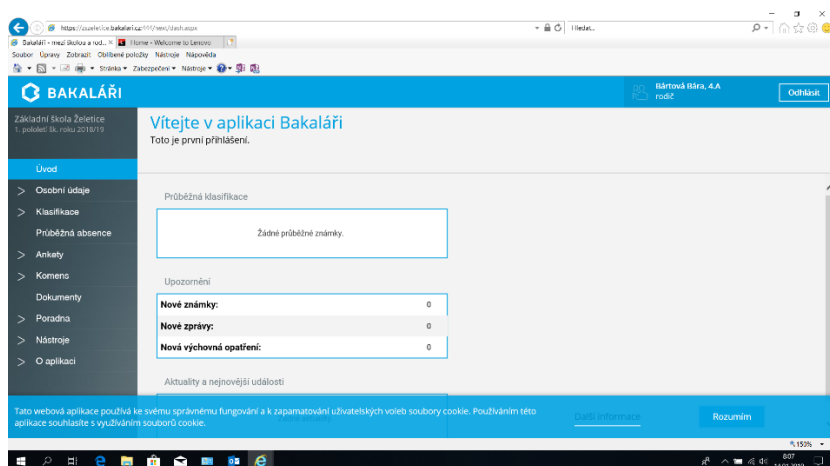

# Návod na přihlášení do Bakalářů

1. Spustit internetový prohlížeč  
pozn. při použití Microsoft Edge se můžou vyskytnout chyby
2. Do příkazového řádku napsat <https://zszeletice.bakalari.cz> a potvrdit

3. Napsat přihlašovací údaje a použít tlačítko „PŘIHLÁSIT“  
pozn. jméno a heslo obdržíte prostřednictvím svých dětí

4. Webová aplikace Bakalářů  
V této aplikaci jsou zatím aktivní nabídky „KLASIFIKACE“ a „KOMENS“, které najdete v levé části okna.