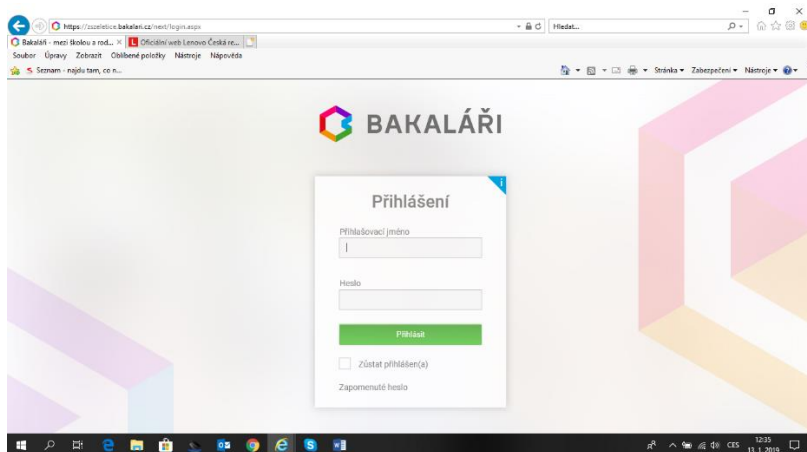

# Návod na přihlášení do Bakalářů

1. Spustit internetový prohlížeč  
pozn. při použití Microsoft Edge se můžou vyskytnout chyby
2. Do příkazového řádku napsat <https://zszeletice.bakalari.cz> a potvrdit

3. Napsat přihlašovací údaje a použít tlačítko „PŘIHLÁSIT“  
pozn. jméno a heslo obdržíte prostřednictvím svých dětí

4. Webová aplikace Bakalářů  
V této aplikaci jsou zatím aktivní nabídky „KLASIFIKACE“ a „KOMENS“, které najdete v levé části okna.